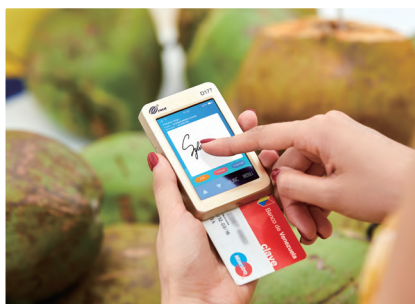

CARACTERISTIQUES

	OS	Monitor
	Processeur	32-bit ARM CPU
	Mémoire	8MB FLASH + 1MB SRAM
	Lecteur Cartes	Puce | NFC Sans Contact | Piste Magnétique
	Ecran	1.77" TFT 128 x 160 Pixels En option: 2.8" TFT Tactile | 240 x 320 Pixels | Supporte la e-signature
	Configuration des Communications	Bluetooth® 4.2 En option: Bluetooth® 4.2 + Wi-Fi® 2.4GHz
	Batterie	750mAh | 3.7V
	Touches / Boutons	13 Touches: 0~9 | Validation | Correction | Annulation En option : Rétro-éclairage
	Audio	1 Buzzer
	Ports	1 Type-C | 4 PIN POGO PIN (en option)
	Dimensions / Poids	99.3 x 61 x 12.7mm, 100g
	Environnement	-10°C ~ 50°C (14°F ~ 122°F) Température d'Utilisation -20°C ~ 70°C (-4°F ~ 158°F) Température de Stockage 5% ~ 95% Humidité Relative, Sans condensation
	Certifications	PCI PTS 5.x (6.x) SRED | EMV L1 & CL L1 | Mastercard contactless | Visa payWave | American Expresspay | Discover D-PAS | UPI qUICS | TQM | J/Speedy JCB | CE | RoHs | BIS | WPC | Ru-pay | Anatel | ABECS

Ce document vous est fourni à titre informatif seulement. Toutes les caractéristiques et spécifications sont sujettes à modification sans préavis. PAX sont des marques ou des marques déposées de PAX Technology Limited en Chine et / ou dans d'autres pays. Toutes les autres marques ou noms de marques sont la propriété de leurs détenteurs respectifs. Copyright 2020, PAX Technology Limited, Tous droits réservés.