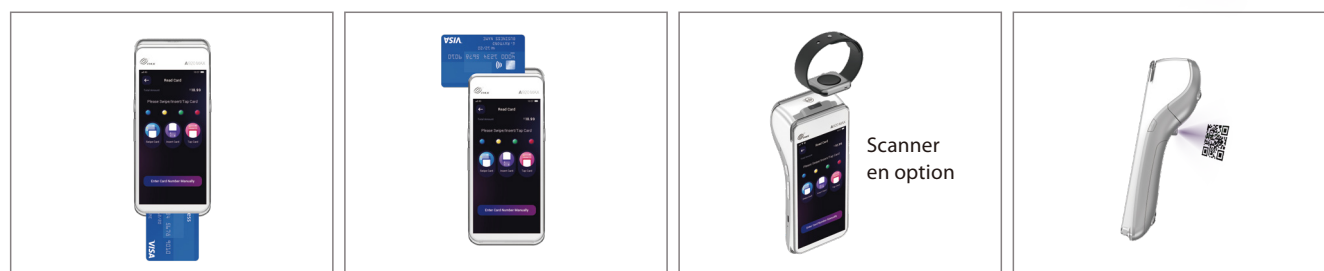

Jusqu'à 13MP
Arrère

Connectivité
Optimale

SMARTPOS

www.paxtechnology.com

MAXSTORE

CARACTERISTIQUES

	OS	PayDroid basé sur Android 10
	Processeur	Cortex A53 Quad-Core, 1.3GHz + Procésseur sécurisé
	Mémoire	8GB eMMC Flash + 1GB DDR3 RAM Option: 16GB eMMC Flash + 2GB DDR3 RAM Extensible jusqu'à 128GB par carte Micro SD
	Lecteurs cartes	Puce NFC Sans Contact Piste Magnétique Option Bifentes Santé
	Caméras	5MP AF Caméra arrière, avec lampe torche Option: 8MP/13MP AF caméra arrière Option: 0.3MP Scanner frontale de barcodes
	Ecran	6" IPS HD+ Tactile Capacitif Multi-Point HD
	Configurations de Communication	4G/3G/2G + WiFi 2.4GHz/5GHz + Bluetooth 5.0
	Batterie	2500mAh 6.4V
	Imprimante	80mm/sec Diamètre du rouleau de papier: 40mm
	SIM / SAM	1 micro SIM + 2 PSAM Option: 1 micro SIM + 1 Mini SIM + 1 PSAM Option: eSIM
	Geolocalisation	AGPS GPS GLONASS BEIDOU Galileo
	Touches / Boutons	4 Touches: Power ON/OFF Volume+ Volume- Bouton Scan
	Audio	1 Buzzer 1 Haut-Parleur 1 Microphone
	Ports	1 Type C USB OTG 6 PIN POGO PIN
	Alimentation	Entrée: 100 - 240V AC, 50Hz / 60Hz Sortie: 5.0V DC, 2.0A
	Dimensions / Poids	186.3 x 80 x 54.9mm, 413g (Incluant la batterie)
	Accessoires	Adaptateur 5V/2A Câble USB Type C Option: L920MAX-BC: Base chargeur Option: L920MAX-BM: Base multifonction Option: L920MAX-BE: Base communicante WIFI/BT
	Environnement	0°C ~ 45°C (32°F ~ 113°F) Température d'usage -20°C ~ 70°C (-4°F ~ 158°F) Température de stockage 5% ~ 95% Humidité Relative, Sans condensation
	Certifications	PCI PTS 6.x SRED EMV L1 & L2 EMV Contactless L1 Visa payWave MasterCard Contactless UPI qUICS Amex ExpressPay Discover D-PAS JCB J/Speedy Interac Flash TQM CE RoHS FCC IC UL PTCRB PURE CB