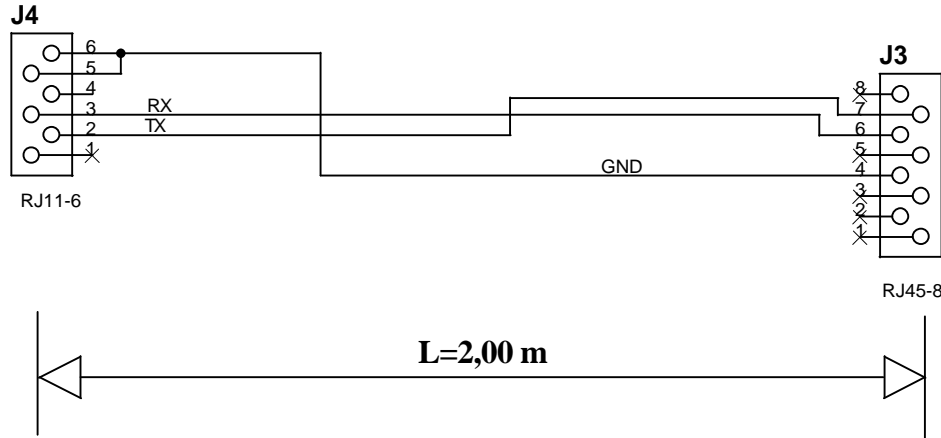

RJ11 (6/6)

**LECTEUR CHEQUE
ELITE 210-230**

RJ45 (8/8)

COMMUTATEUR

Signaux Commutateur	RJ45 8/8 M COMMUTATEUR	RJ11 6/6 M Lecteur chèque
GND	4	6-5
TX	6	3
RX	7	2

CONFIDENTIAL	Design by:	For: KORTEX PSI 139,147 Ave P.V. COUTURIER 93120 LA COURNEUVE - FRANCE	
	KPSI		
	TITLE ELITE 210-230 SWITCH LC		
	SIZE	Schematic Number CB 001260	REV 1
DATE: Tuesday, November 07, 2006		SHEET 1 of 1	