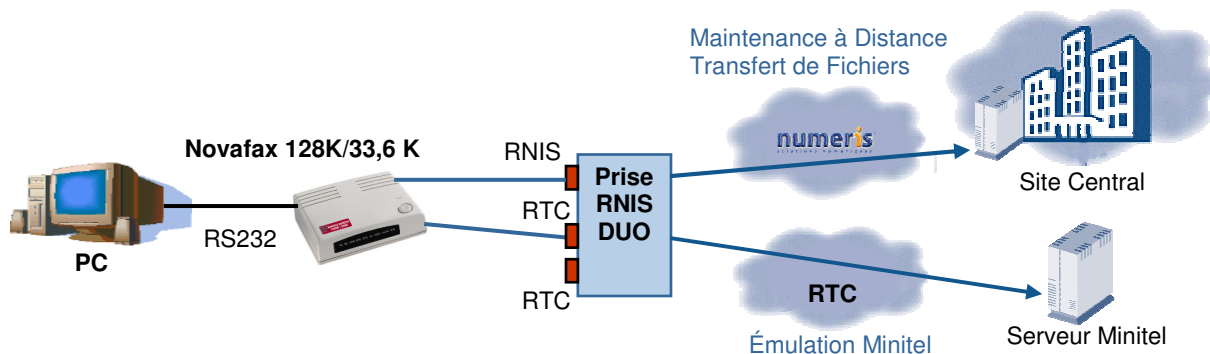

NOVAFAX NUMERIS 128/33,6 K

L'ultra polyvalence Numéris/RTC

Novafax Numéris 128/33,6 K

L'adaptateur **Novafax Numeris 128/33,6** est un modèle haut de gamme bi-réseaux permettant des communications sur le réseau Numéris et/ou sur le réseau téléphonique commuté, mais autorisant également des connexions RTC sur le réseau Numéris.

Avec Numéris, le temps d'établissement d'une communication est de 3 secondes ce qui accélère considérablement la navigation sur le web, la messagerie Internet, et le transfert de fichiers. Mais avec son modem analogique intégré, il vous permet également d'envoyer des fax ou de vous connecter à des serveurs Minitel.

Réf : P048FWBX

Propriétés et applications

Grâce à sa polyvalence, l'adaptateur **Novafax Numeris 128/33,6** est particulièrement efficace pour répondre aux applications de télécommunications industrielles comme les logiciels de télémaintenance et de transfert de fichiers (compatibles entre autres avec MEDIATRANSFERT de Telelogos, PcAnywhere de Symantec, et CFT d'Axway). Sa double connectique Numéris/RTC vous garantit de pouvoir toujours être connecté.

POINTS CLES

- Modem bi-standard RTC 33,6 K et Numéris 128 K
- Internet/Fax/Minitel
- Evolutif (mémoire Flash)
- Prise de contrôle à distance

Caractéristiques Techniques

MATERIEL	NOVAFAX Numéris 128000
Langage de commandes	AT étendues (Compatible HAYES)
Environnement	Compatible Windows 95/98/Me/NT/2000/XP
Type de modulation	V21, V23, V22, V22bis, V32, V32bis, V34
Type de modulation Fax	V27ter, V29, V17
Interface de Télécopie	TR 29 class1 et class2
Protocoles sur Numéris	PPP, MLPPP, V120, V120 2B, PADX25, V14, V110, HDLC
Contrôle de flux	RTS/CTS, XON/XOFF
Mise à jour	Mémoire Flash, logiciel de mise à jour