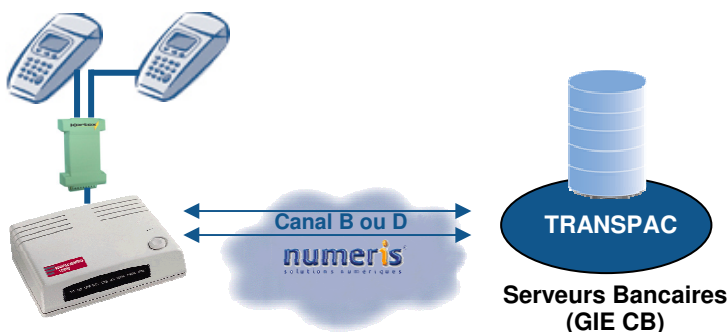

Avec **Kx Pro Numéris Commerce**, vous apportez à votre activité la solution performante et modulaire pour vos terminaux de paiement ainsi que pour votre connectivité magasin.

Réf : X040ZWBXTPEG

Des encaissements toujours plus rapides

Connecté à une ligne Numéris et à la sortie série d'un Terminal de Paiement Electronique, **Kx Pro Numéris Commerce** permet d'obtenir en moins de **7 secondes** l'accès à tous les serveurs d'autorisation bancaires, de cartes privatives, et au Fichier National des Chèques Irréguliers (Vérifiance), réduisant ainsi les temps et les coûts de connexions très élevés sur le réseau téléphonique classique.

Jusqu'à 2 TPE sur la même ligne Numéris

Grâce au **Kx Switch BiVoies**, accessoire permettant de relier deux TPE sur un seul port série, vous pouvez, comme le montre le schéma ci-dessous, faire passer simultanément les demandes d'autorisations de deux TPE sur la même ligne Numéris Commerce®.

Maintenance et contrôle à Distance

Kx Pro Numéris Commerce intègre une fonction de prise de contrôle à distance (via le canal B) qui permet le télédiagnostic, la reconfiguration et la télémaintenance du modem.